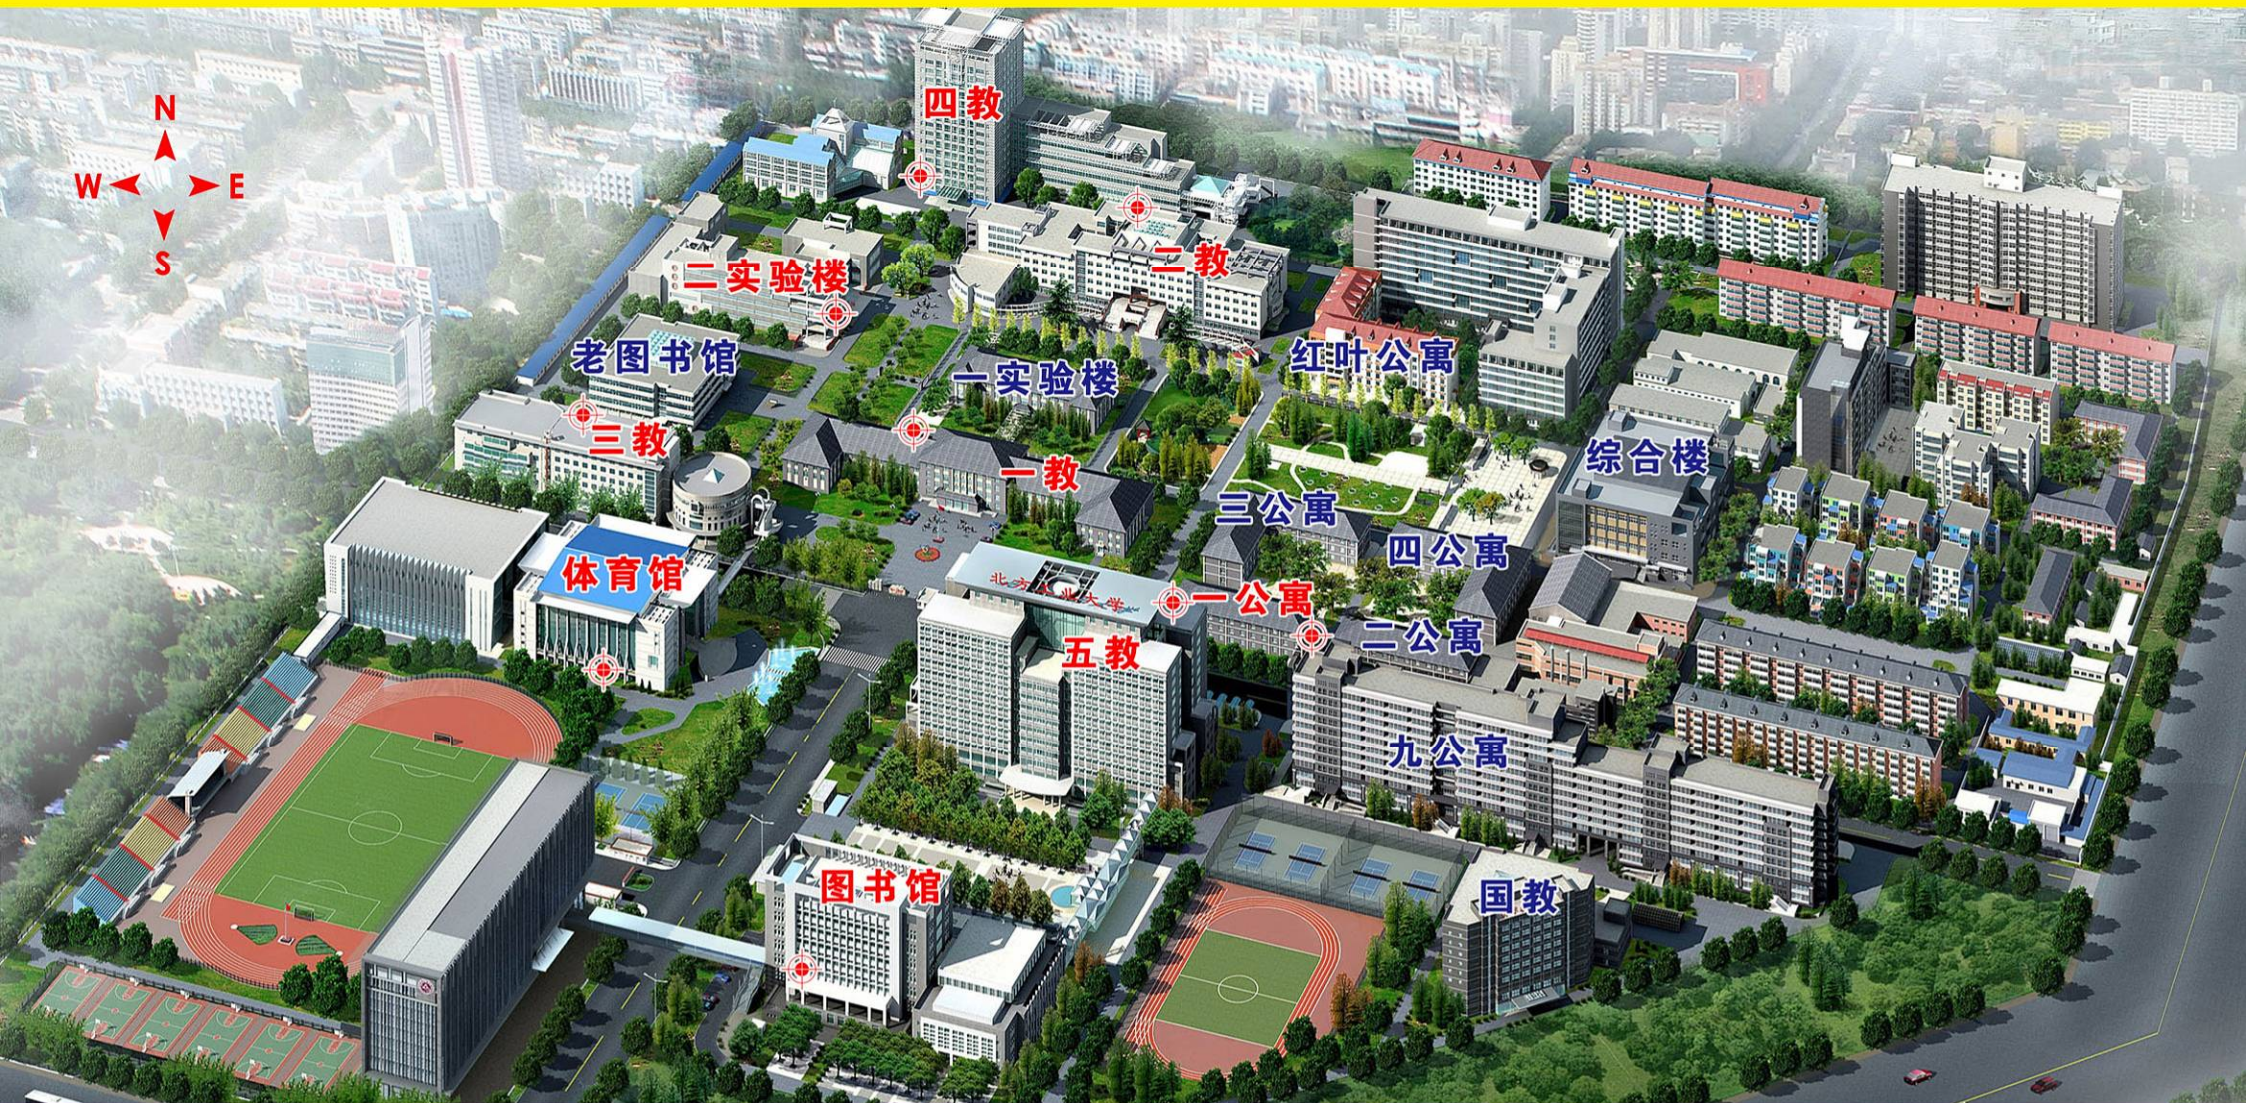

北方工业大学校园吸烟区设置示意图

- 1、一教北侧
- 2、二教北侧西边
- 3、三教北侧西边
- 4、四教西侧
- 5、五教北侧
- 6、二实验楼东侧
- 7、图书馆二层西北角
- 8、一公寓东北角
- 9、体育馆南边

非吸烟区禁止吸烟；举报电话：12320